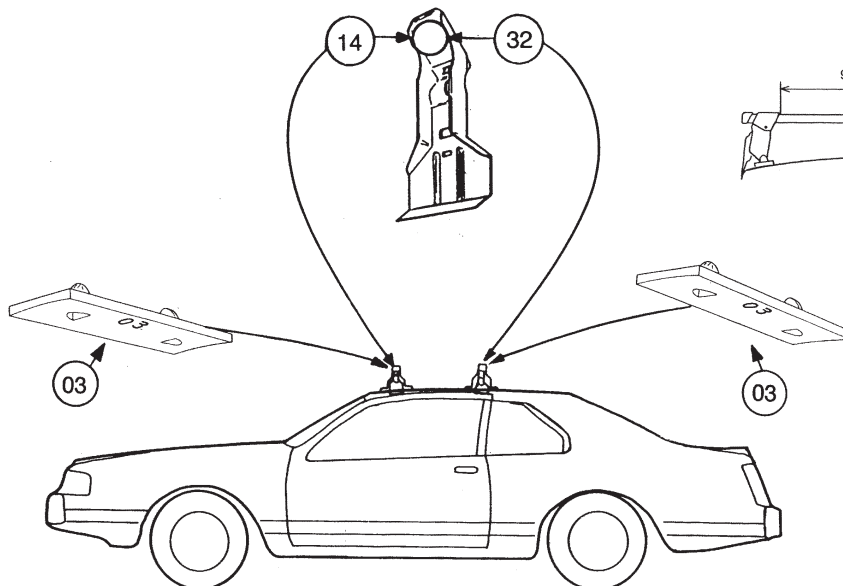

Thule System Kit 013

BUICK Riviera
CHEVROLET Camaro
CADILLAC Eldorado, Seville
FORD Lincoln
FORD Mustang
OLDSMOBILE Tornado

	A	B	A	B
Ford Mustang	1095 mm	1095 mm	43 ¹ / ₈ inc	43 ¹ / ₈ inc
Ford Lincoln	1330 mm	1330 mm	52 ³ / ₈ inc	52 ³ / ₈ inc
Chevrolet Camaro	1095 mm	1095 mm	43 ¹ / ₈ inc	43 ¹ / ₈ inc
Cadillac Eldorado, -Seville	1185 mm	1190 mm	46 ⁵ / ₈ inc	46 ⁷ / ₈ inc
Oldsmobile Tornado	1185 mm	1190 mm	46 ⁵ / ₈ inc	46 ⁷ / ₈ inc
Buick Riviera	1185 mm	1190 mm	46 ⁵ / ₈ inc	46 ⁷ / ₈ inc

909•4EF/501-0013

Thule System Kit 014

LINCOLN Mark VII

909•4EF/501-0014